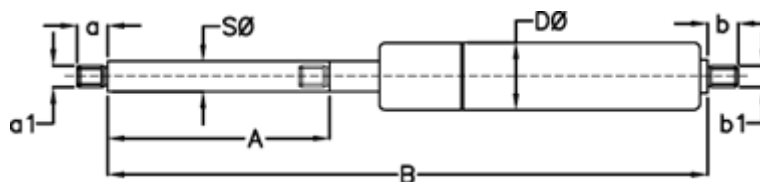

Varenummer: 049058RG0475  
Beskrivelse: Stabilus Lift-O-Mat Gasfjeder 9058RG 0475N  
03 08 200 0475 - Rustfast AISI 316

## Mål

A = 200  
a = 10  
a1 = M6  
b = 8  
B = 449 +/-2  
b1 = M6  
D Ø = 18  
Note = -

S Ø = 8